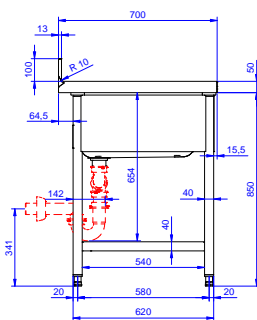

D = Odpad

Hlavní informace

Vnější rozměry, Šířka	2400 mm
133248 (LG2426N)	
Vnější rozměry, Hloubka	700 mm
Vnější rozměry, Výška	1000 mm
Zadní zvýšený límeč, výška	100 mm
Zadní zvýšený límeč, hloubka	13 mm
Zadní zvýšený límeč, radius	R=8
Počet dřezů	2
Rozměry dřezu	600x500xH300
Síla pracovní desky	50 mm
Netto váha:	70 kg

Nerezový program
Mycí stůl se 2 dřezy uprostřed, odkapnice vpravo i vlevo, 2400mm

Společnost si vyhrazuje právo provádět změny v produktech bez předchozího upozornění. Všechny informace byly správné v době tisku.