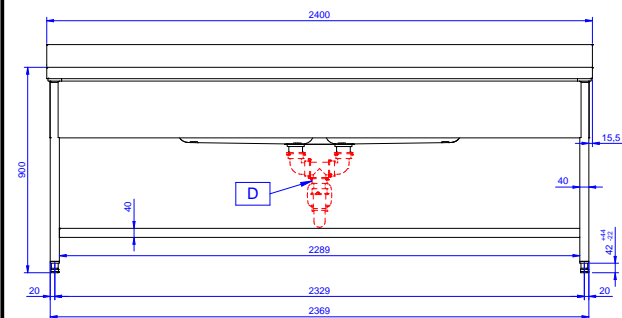

Zepředu

Boční