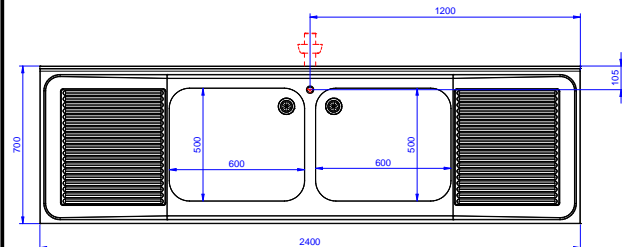

#### Položka č. \_\_\_\_\_

Nerezová konstrukce z AISI304, 50 mm silná pracovní deska z AISI304 10/10 se zvýšeným okrajem po obvodu proti přetékání vody. Zadní zvýšený límeč V=100 mm s integrovaným oblým rohem. Nerezové čtvercové nohy 40x40 mm, výškově stavitelné.

Uprostřed 2 dřezy 600x500x300 mm, zakrytované, s přepadovou trubkou; vpravo a vlevo odkapnice.

### Hlavní informace

Vnější rozměry, Šířka	2400 mm
133248 (LG2426N)	
Vnější rozměry, Hloubka	700 mm
Vnější rozměry, Výška	1000 mm
Zadní zvýšený límeč, výška	100 mm
Zadní zvýšený límeč, hloubka	13 mm
Zadní zvýšený límeč, radius	R=8
Počet dřezů	2
Rozměry dřezu	600x500xH300
Síla pracovní desky	50 mm
Netto váha:	70 kg

Nerezový program  
Mycí stůl se 2 dřezy uprostřed, odkapnice vpravo i vlevo, 2400mm

Společnost si vyhrazuje právo provádět změny v produktech bez předchozího upozornění. Všechny informace byly správné v době tisku.